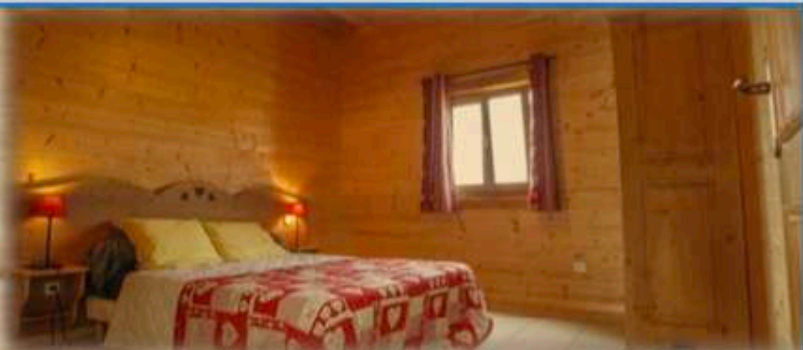

## Chalets grand confort 6 personnes

Nuit de la St Sylvestre : 185€

Nuit supplémentaire à partir de 70€

Promotion entre le 09/09 et le 21/10 :  
755€ les 2 semaines.